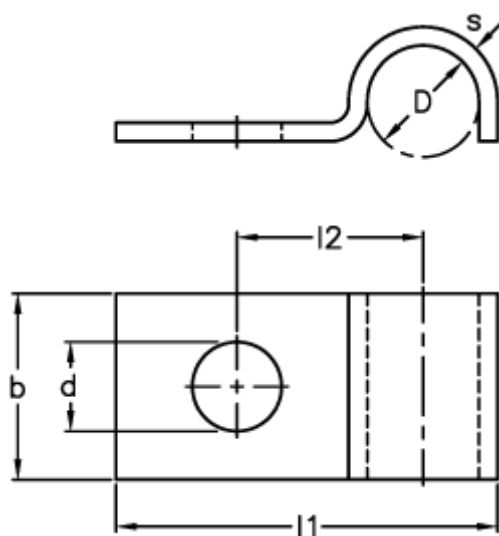

Varenummer: 025108980107  
Beskrivelse: Norma rørbøjle type 510  
BSL 1 x 7 DIN 72571 W1

## Mål

$b = 10$   
 $D = 7$   
 $d = 4.8$   
 $l1 = 20.5$   
 $l2 = 10$   
 $s = 1.0$